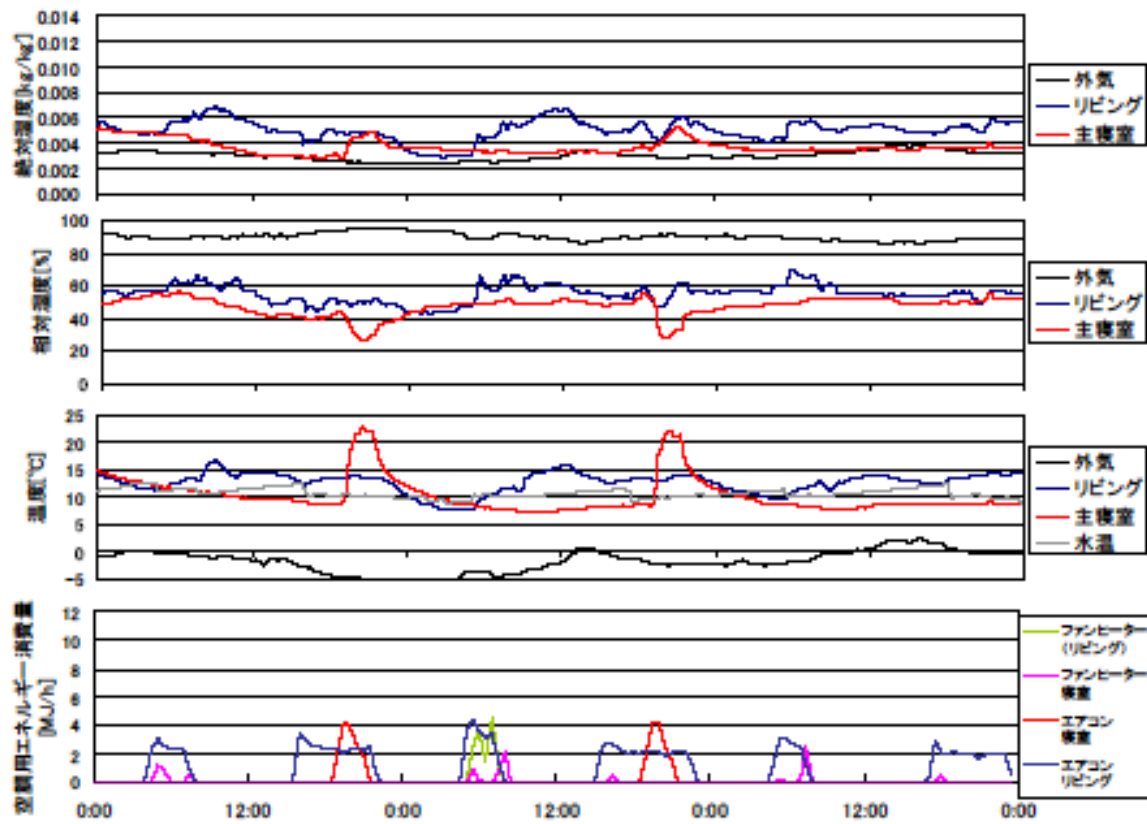

冬季の温湿度と空調用エネルギー消費量（最寒日を含む3日間）(関西集合04)

冬季の温湿度と空調用エネルギー消費量（2003年1月29日～31日）(関西集合04)