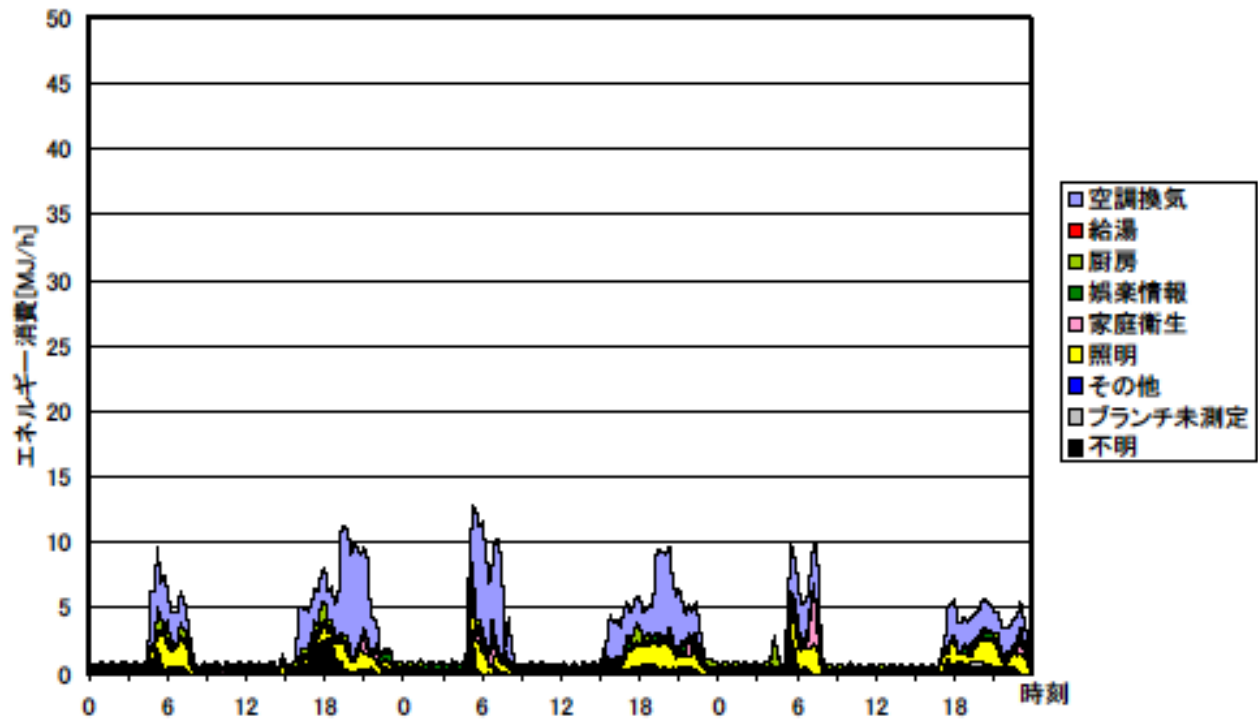

冬季の大分類用途別エネルギー消費量（最寒日を含む3日間）(関西集合04)

冬季の大分類用途別エネルギー消費量（2003年1月29日～31日）(関西集合04)