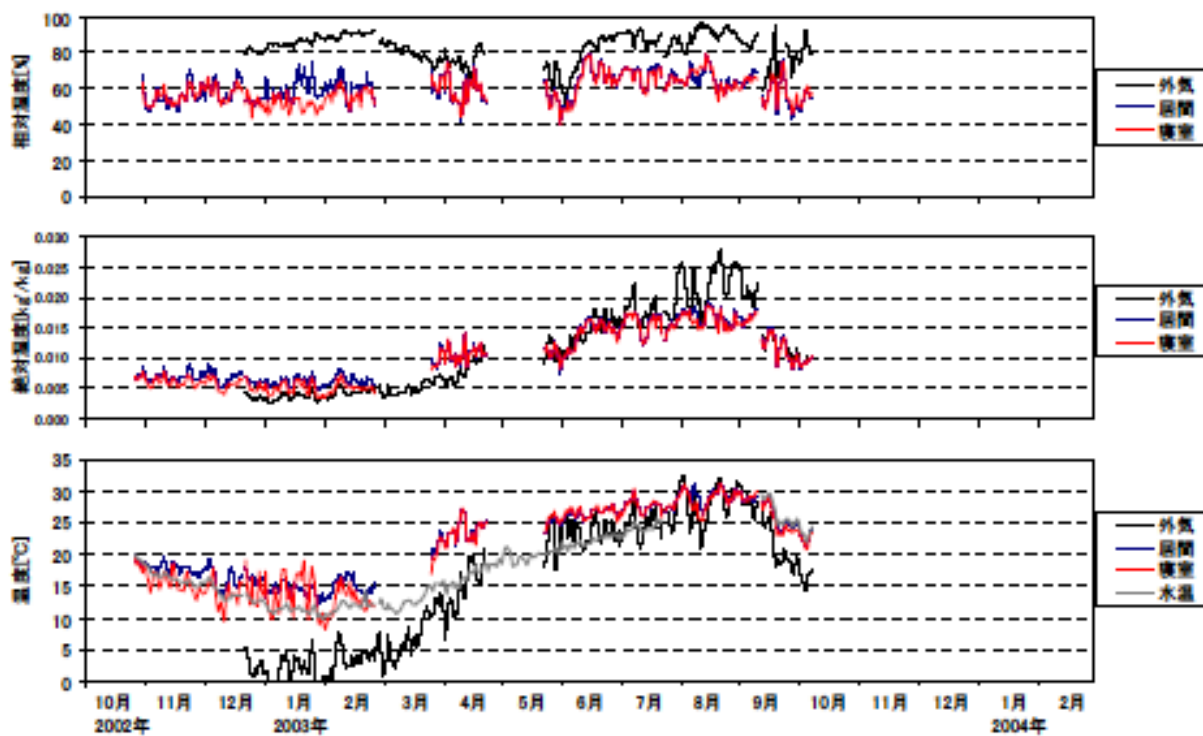

日平均温湿度(関西集合 04)

日平均温湿度 (2002年11月～2004年2月)(関西集合04)