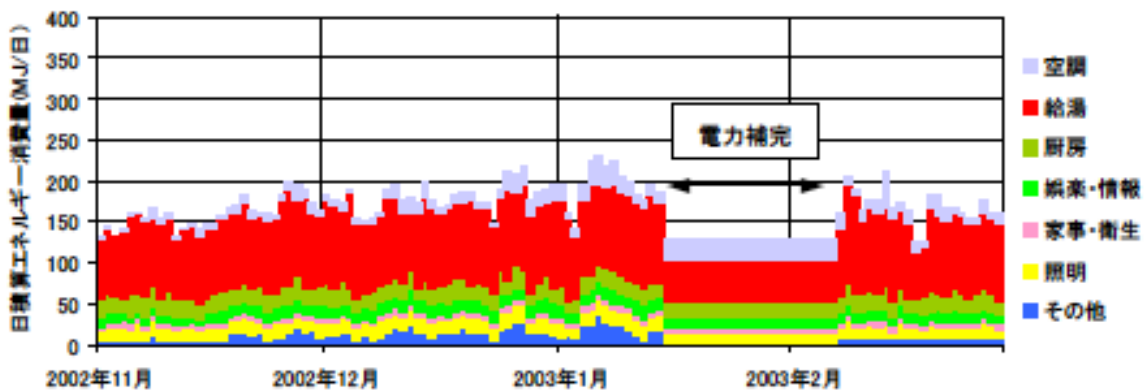

日積算エネルギー消費量(九州・沖縄戸建02)

日積算エネルギー消費量(2002年11月~2004年1月)(九州・沖縄戸建02)