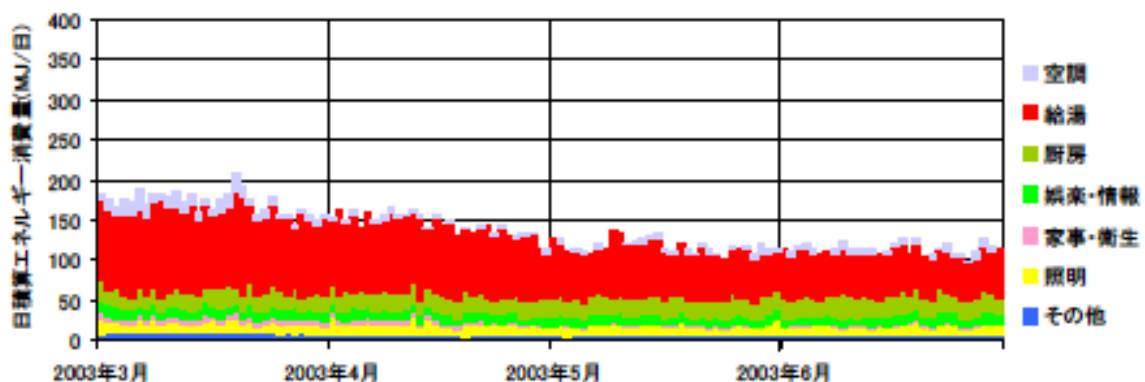

日積算エネルギー消費量(九州・沖縄戸建02)

日積算エネルギー消費量(2002年11月~2004年1月)(九州・沖縄戸建02)