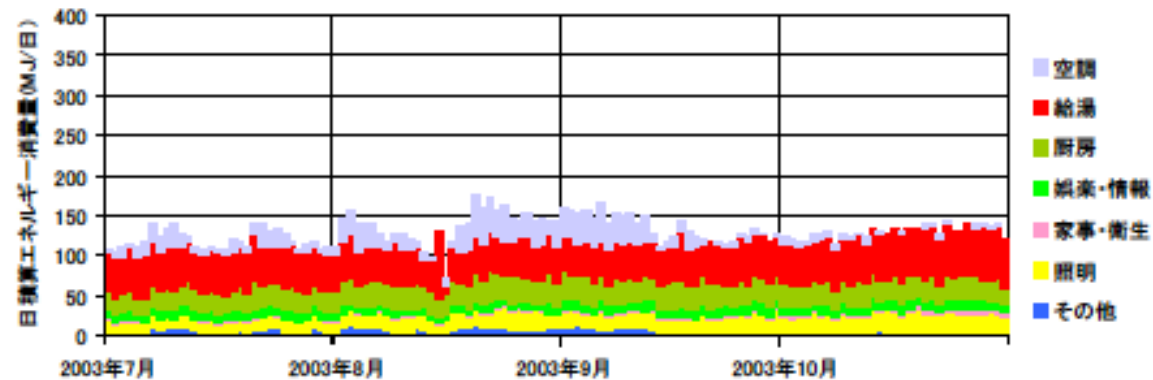

日積算エネルギー消費量(九州・沖縄戸建02)

日積算エネルギー消費量(2002年11月~2004年1月)(九州・沖縄戸建02)