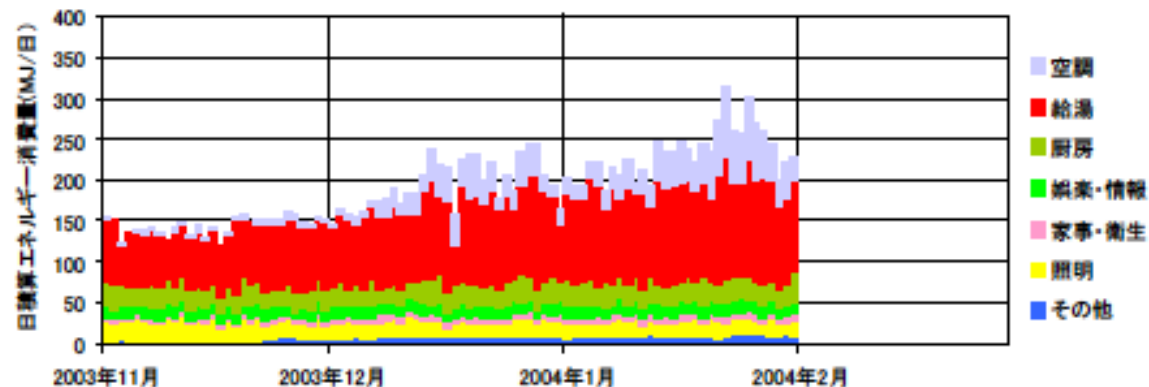

日積算エネルギー消費量(九州・沖縄戸建02)

日積算エネルギー消費量(2002年11月~2004年1月)(九州・沖縄戸建02)