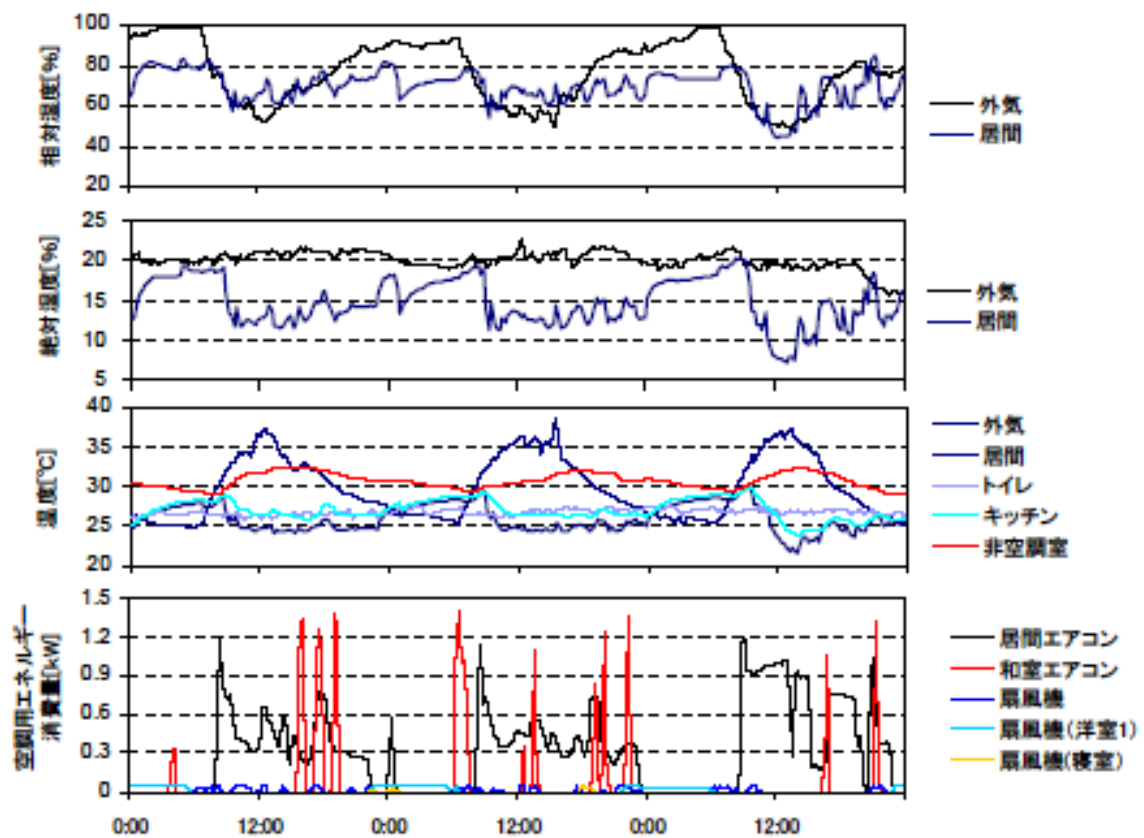

夏季の温湿度と空調用エネルギー消費量（最暑日を含む3日間）(九州・沖縄戸建02)

夏季の温湿度と空調用エネルギー消費量（2003年9月2日～4日）(九州・沖縄戸建02)