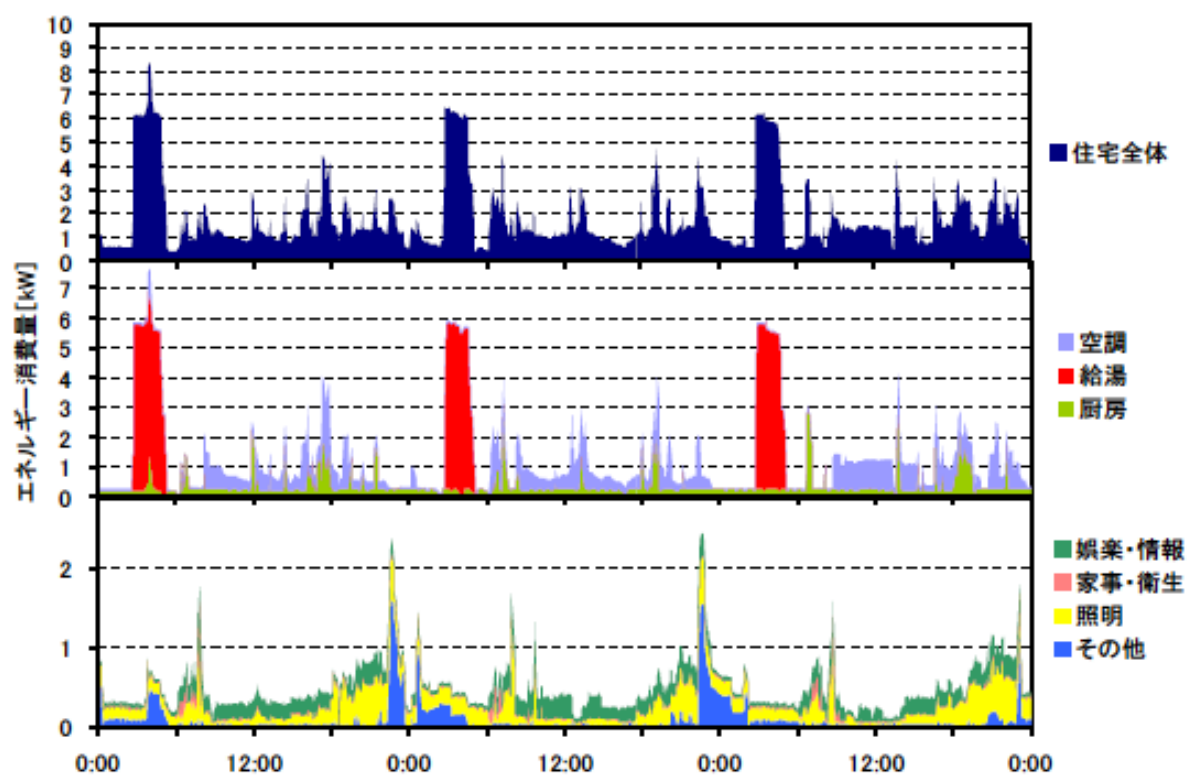

夏季の大分類用途別エネルギー消費量（最暑日を含む3日間）(九州・沖縄戸建02)

夏季の大分類用途別エネルギー消費量（2003年9月2日～4日）(九州・沖縄戸建02)