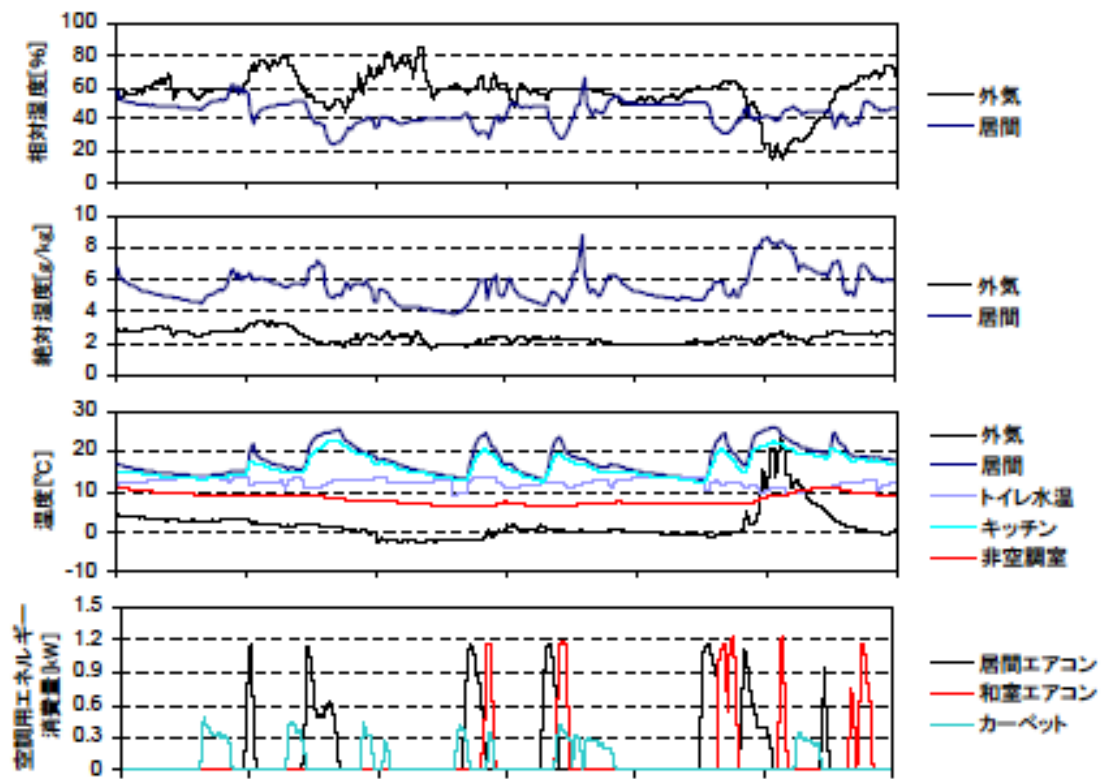

冬季の温湿度と空調用エネルギー消費量（最寒日を含む3日間）(九州・沖縄戸建02)

冬季の温湿度と空調用エネルギー消費量（2003年1月4日～6日）(九州・沖縄戸建02)