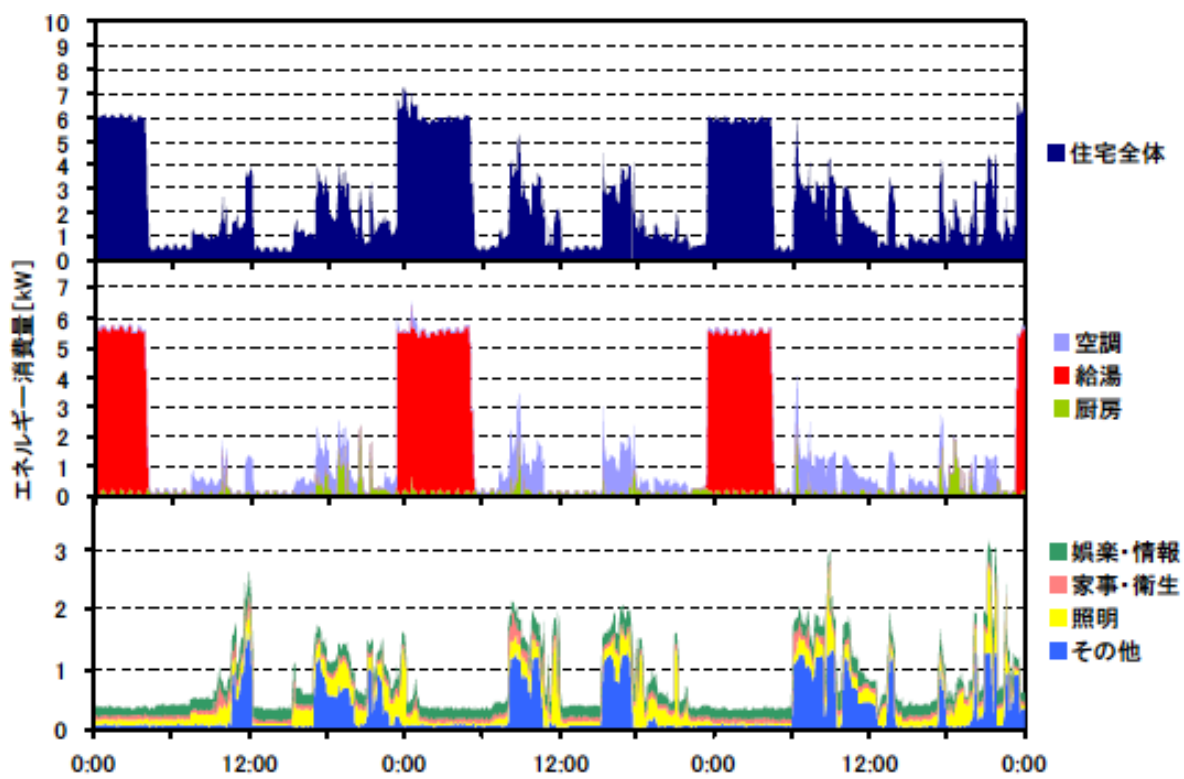

冬季の大分類用途別エネルギー消費量（最寒日を含む3日間）(九州・沖縄戸建02)

冬季の大分類用途別エネルギー消費量（2003年1月4日～6日）(九州・沖縄戸建02)