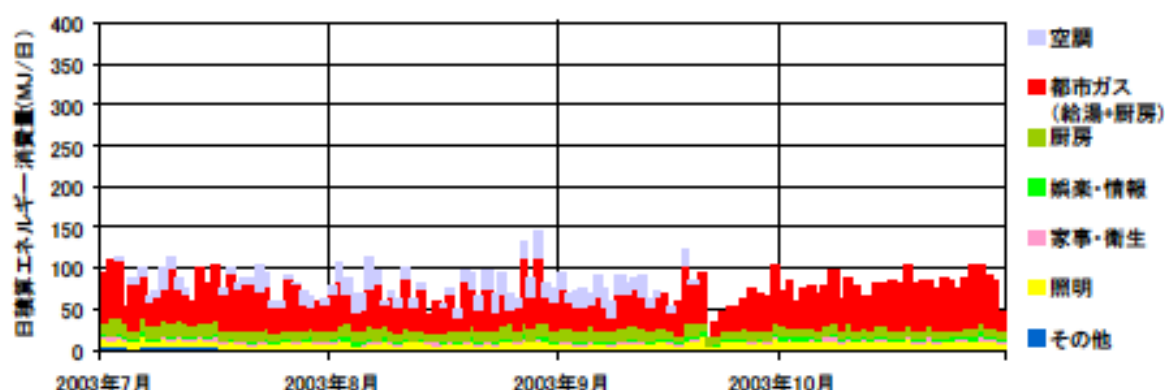

日積算エネルギー消費量(九州・沖縄戸建03)

日積算エネルギー消費量 (2002年11月～2004年1月)(九州・沖縄戸建03)