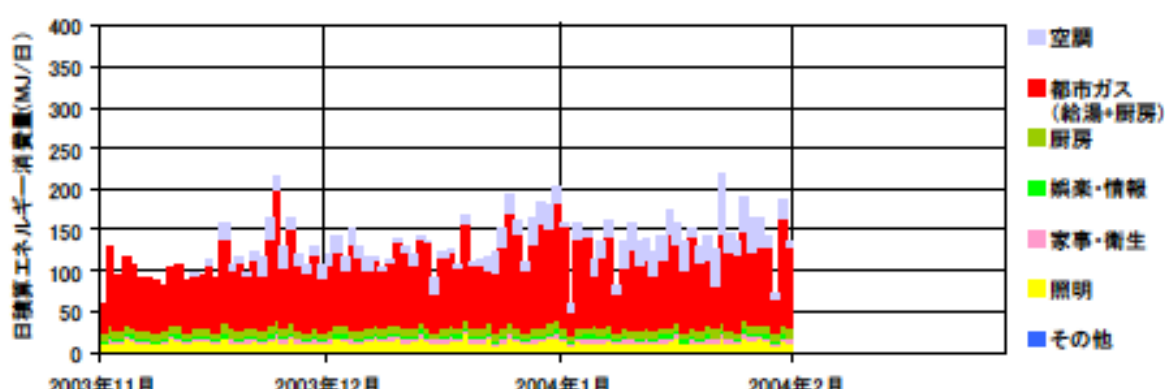

日積算エネルギー消費量(九州・沖縄戸建03)

日積算エネルギー消費量 (2002年11月～2004年1月)(九州・沖縄戸建03)