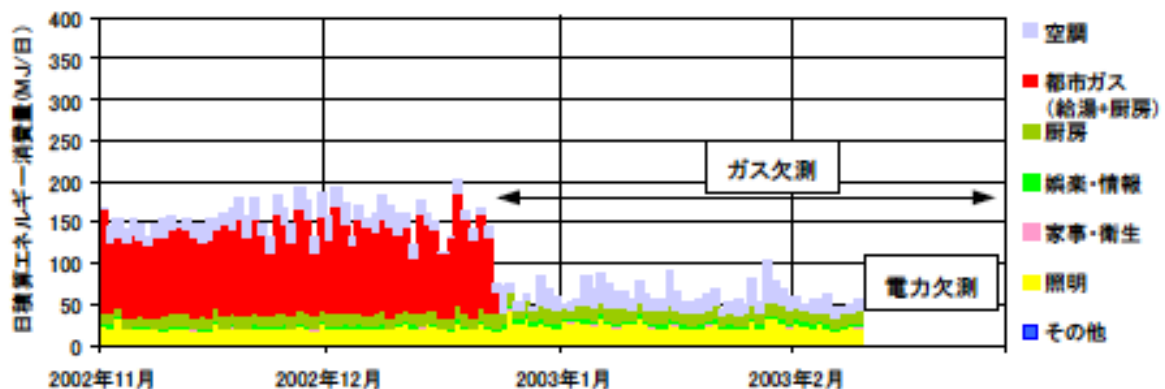

日積算エネルギー消費量(九州・沖縄戸建03)

日積算エネルギー消費量 (2002年11月～2004年1月)(九州・沖縄戸建03)