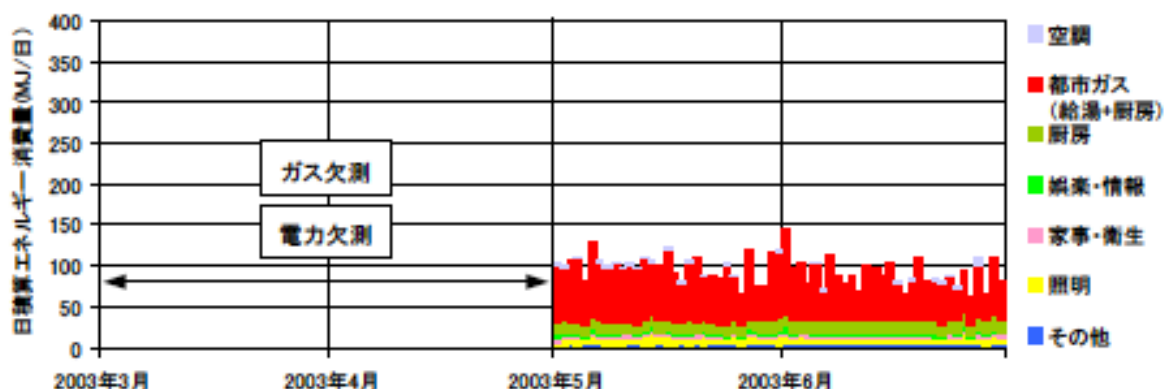

日積算エネルギー消費量(九州・沖縄戸建03)

日積算エネルギー消費量 (2002年11月～2004年1月)(九州・沖縄戸建03)