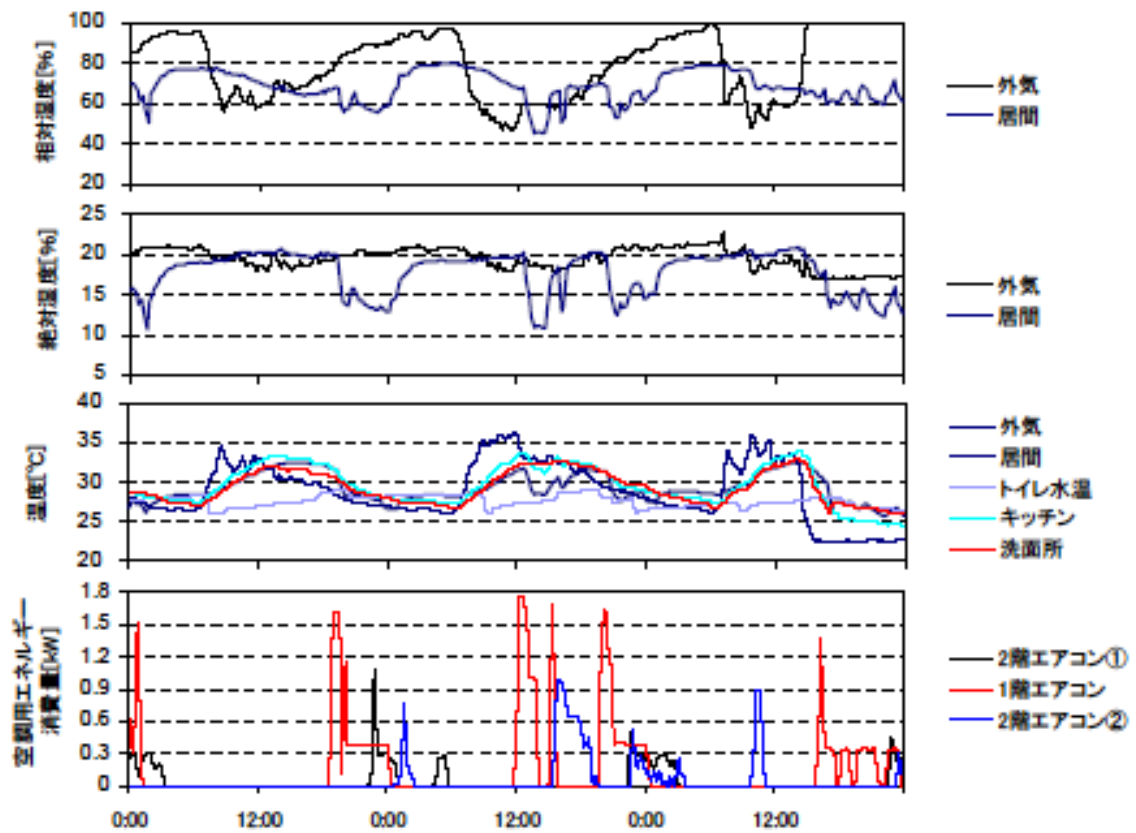

夏季の温湿度と空調用エネルギー消費量（最暑日を含む3日間）(九州・沖縄戸建03)

夏季の温湿度と空調用エネルギー消費量（2003年9月2日～4日）(九州・沖縄戸建03)