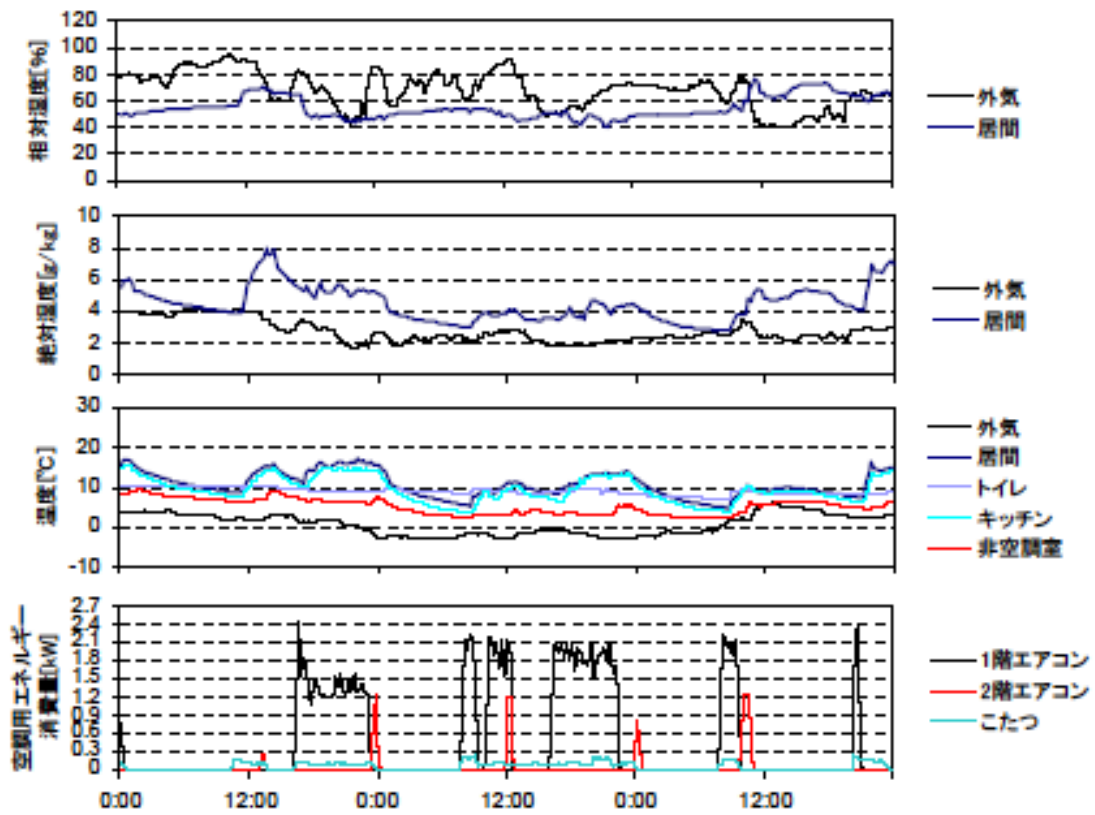

冬季の温湿度と空調用エネルギー消費量（最寒日を含む3日間）(九州・沖縄戸建03)

冬季の温湿度と空調用エネルギー消費量（2004年1月21日～23日）(九州・沖縄戸建03)