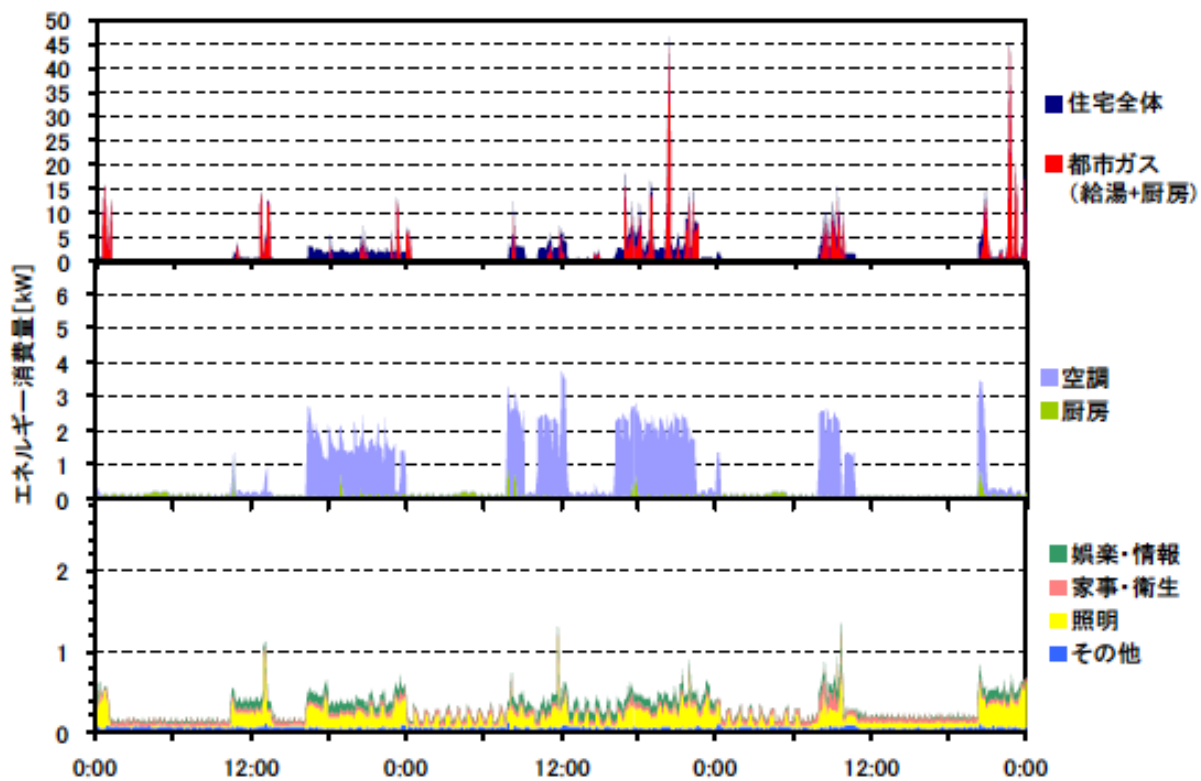

冬季の大分類用途別エネルギー消費量（最寒日を含む3日間）(九州・沖縄戸建03)

冬季の大分類用途別エネルギー消費量（2004年1月21日～23日）(九州・沖縄戸建03)