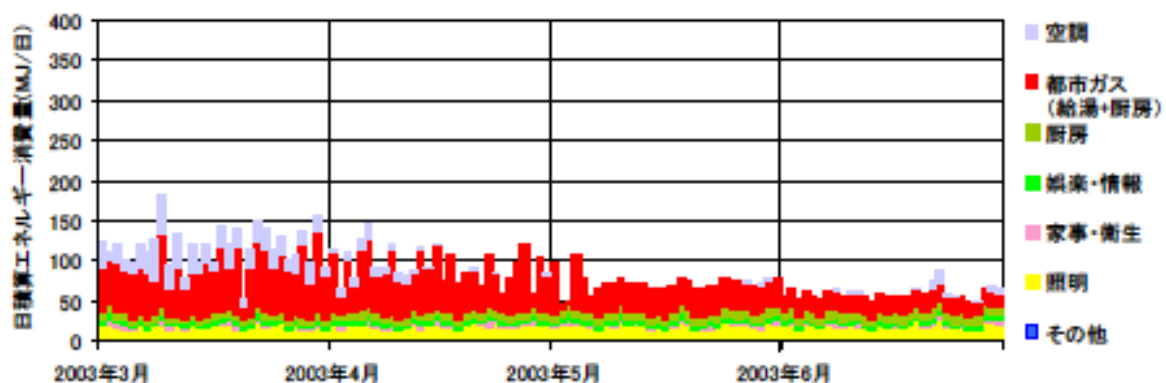

日積算エネルギー消費量(九州・沖縄戸建04)

日積算エネルギー消費量 (2002年11月～2004年1月)(九州・沖縄戸建04)