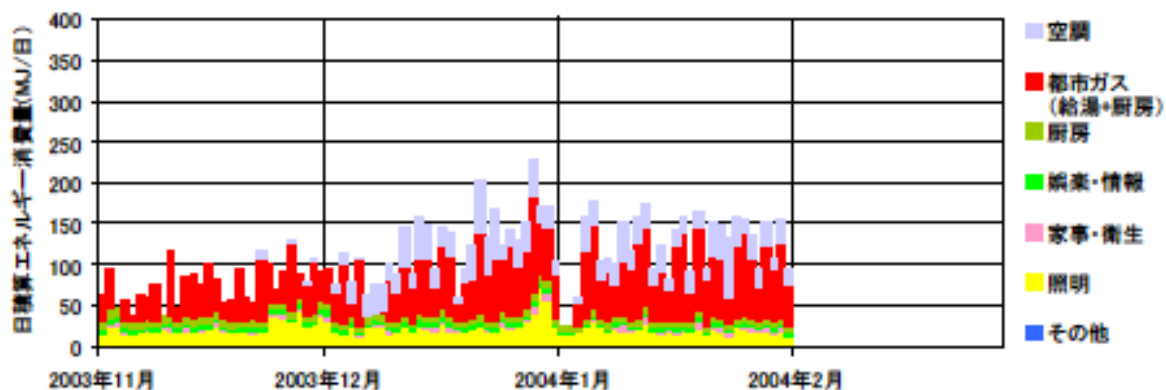

日積算エネルギー消費量(九州・沖縄戸建04)

日積算エネルギー消費量 (2002年11月～2004年1月)(九州・沖縄戸建04)