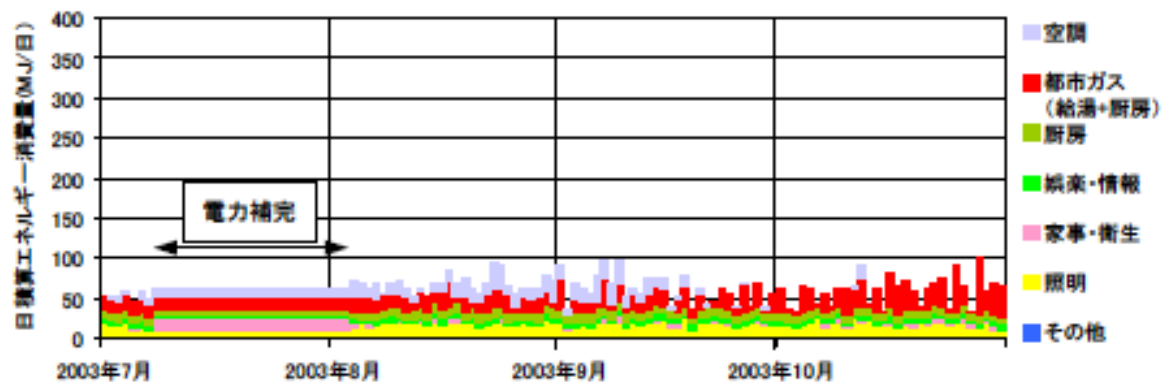

日積算エネルギー消費量(九州・沖縄戸建04)

日積算エネルギー消費量 (2002年11月～2004年1月)(九州・沖縄戸建04)