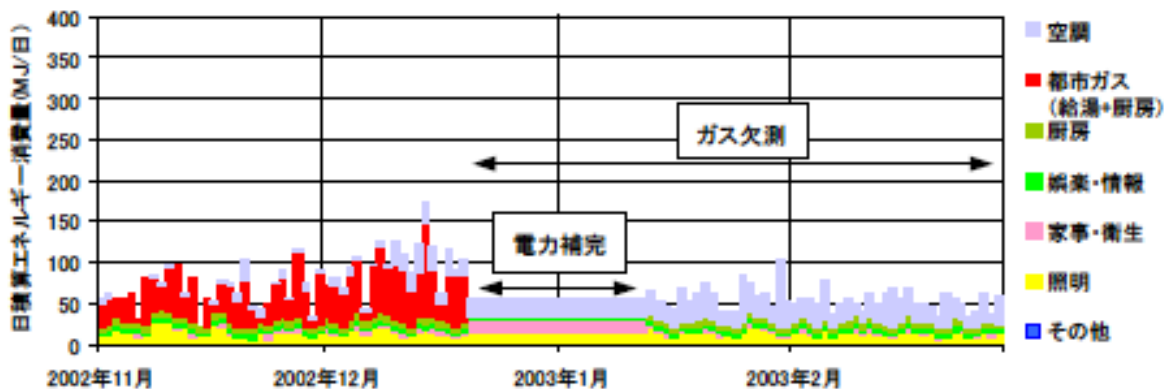

日積算エネルギー消費量(九州・沖縄戸建04)

日積算エネルギー消費量 (2002年11月～2004年1月)(九州・沖縄戸建04)