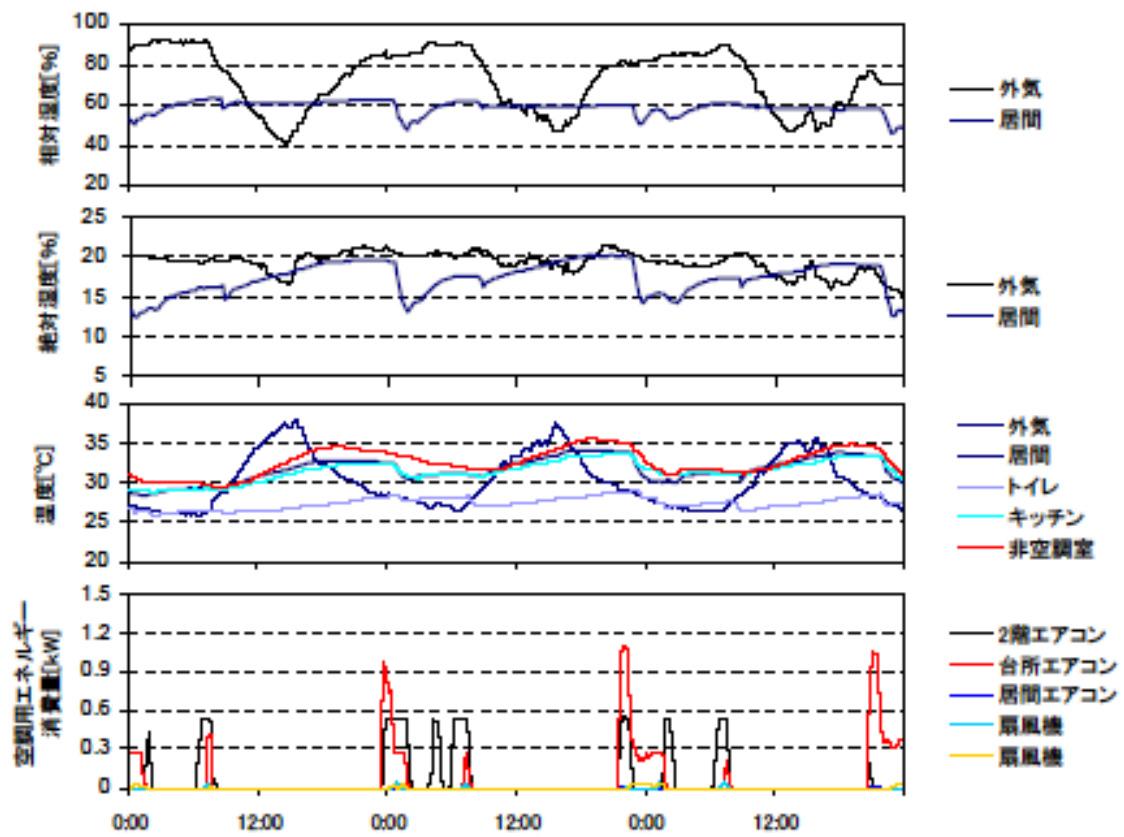

夏季の温湿度と空調用エネルギー消費量（最暑日を含む3日間）(九州・沖縄戸建04)

夏季の温湿度と空調用エネルギー消費量（2003年9月2日～4日）(九州・沖縄戸建04)