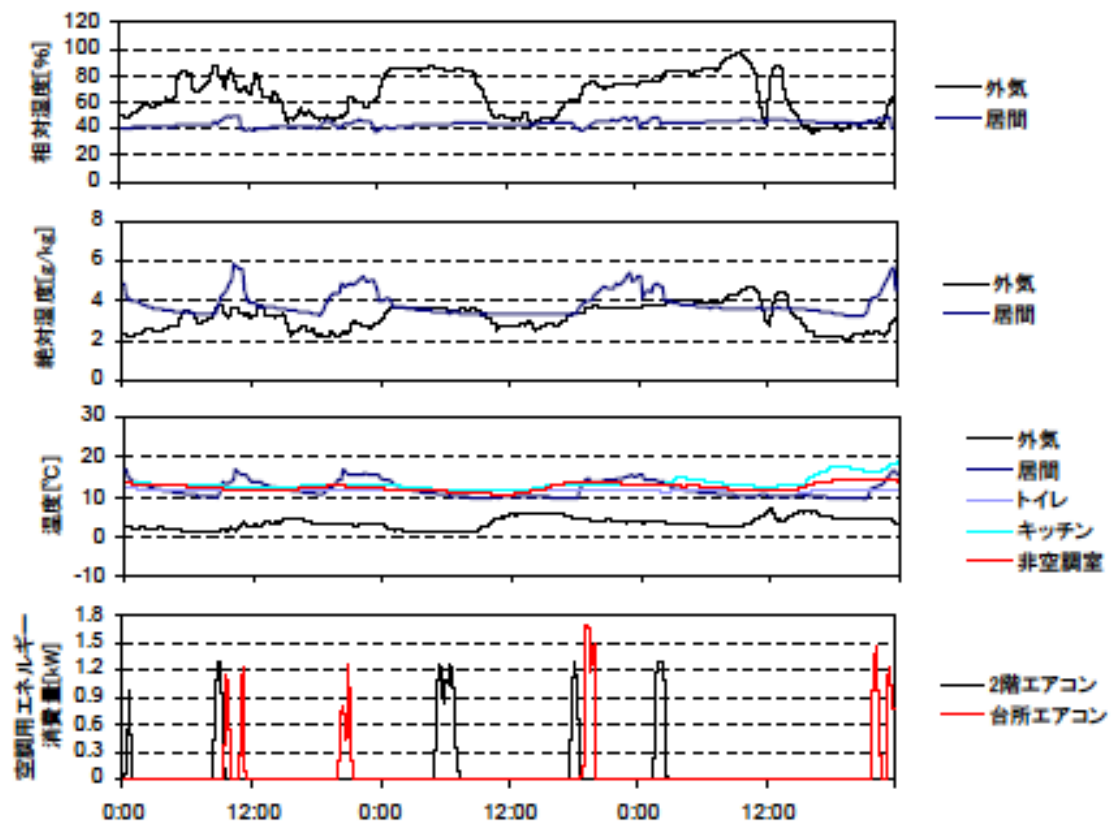

冬季の温湿度と空調用エネルギー消費量（最寒日を含む3日間）(九州・沖縄戸建04)

冬季の温湿度と空調用エネルギー消費量（2004年1月25日～27日）(九州・沖縄戸建04)