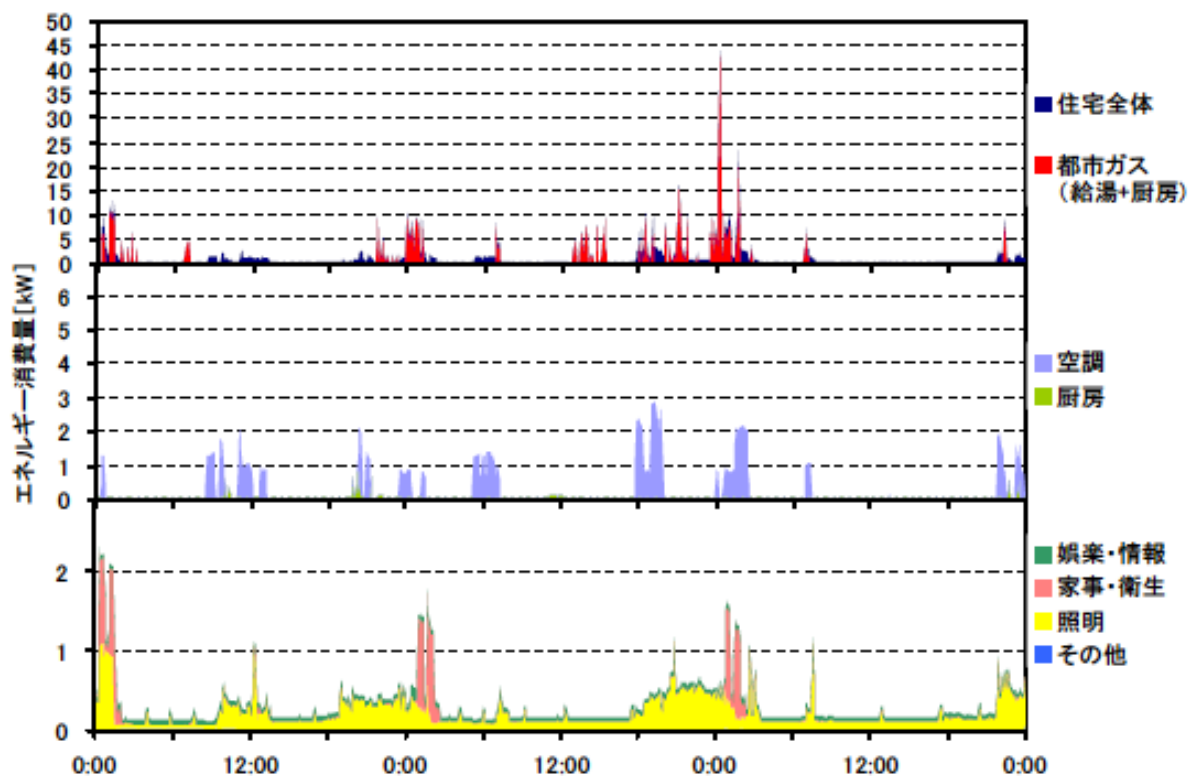

冬季の大分類用途別エネルギー消費量（最寒日を含む3日間）(九州・沖縄戸建04)

冬季の大分類用途別エネルギー消費量（2004年1月21日～23日）(九州・沖縄戸建04)