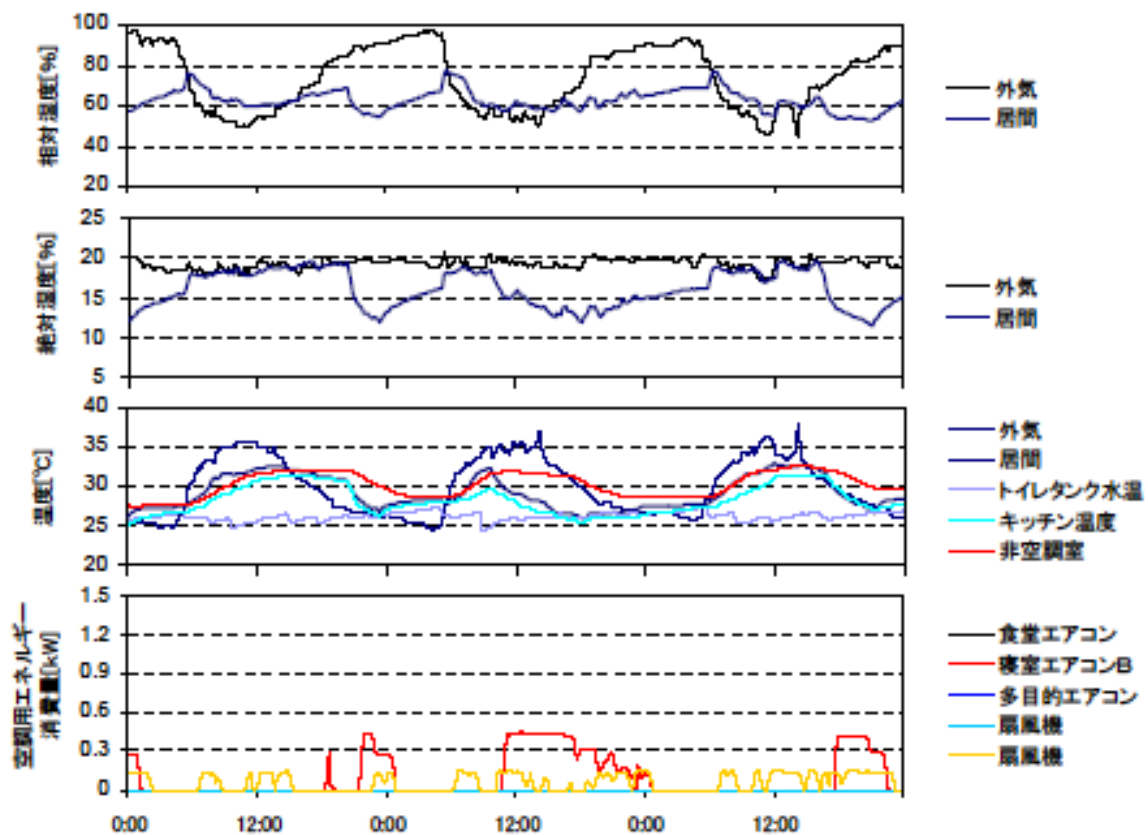

夏季の温湿度と空調用エネルギー消費量（最暑日を含む3日間）(九州・沖縄戸建06)

夏季の温湿度と空調用エネルギー消費量（2003年8月19日～21日）(九州・沖縄戸建06)