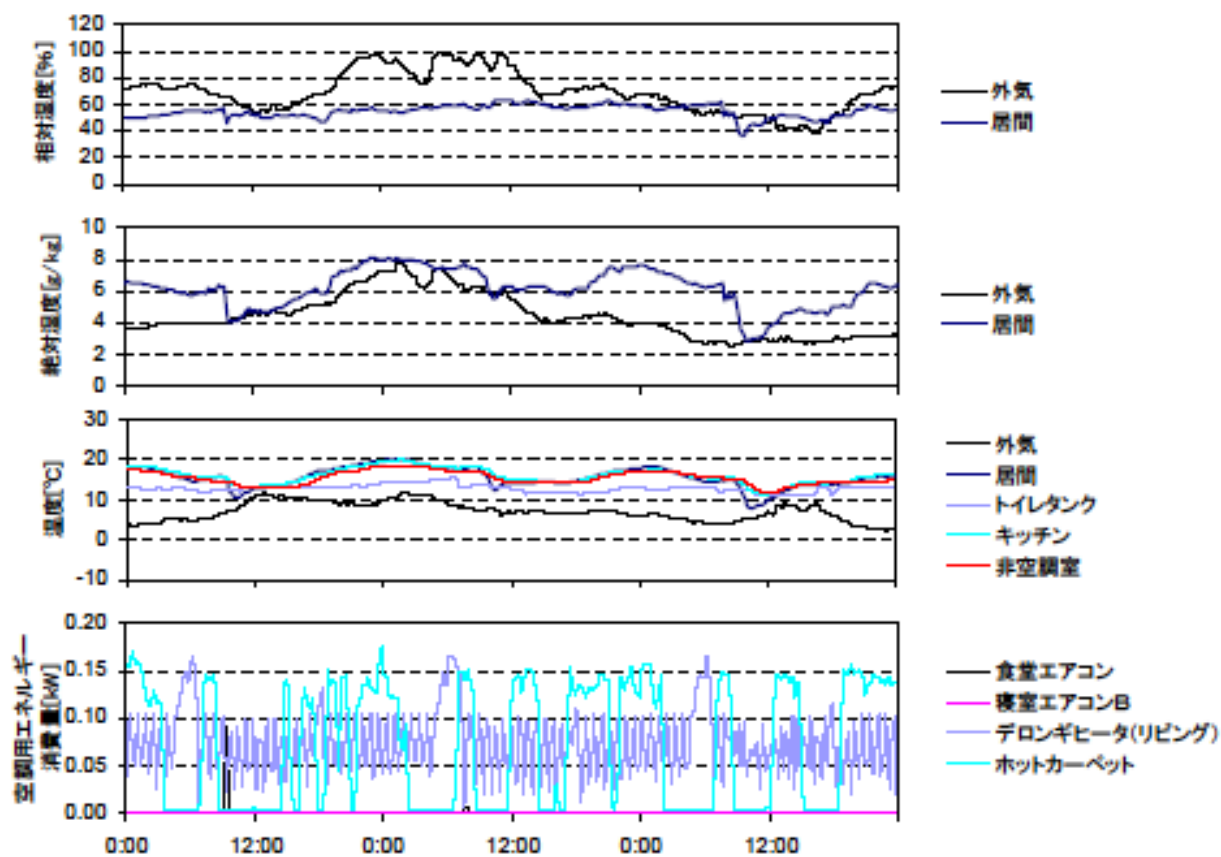

冬季の温湿度と空調用エネルギー消費量（最寒日を含む3日間）(九州・沖縄戸建06)

冬季の温湿度と空調用エネルギー消費量（2003年1月22日～23日）(九州・沖縄戸建06)