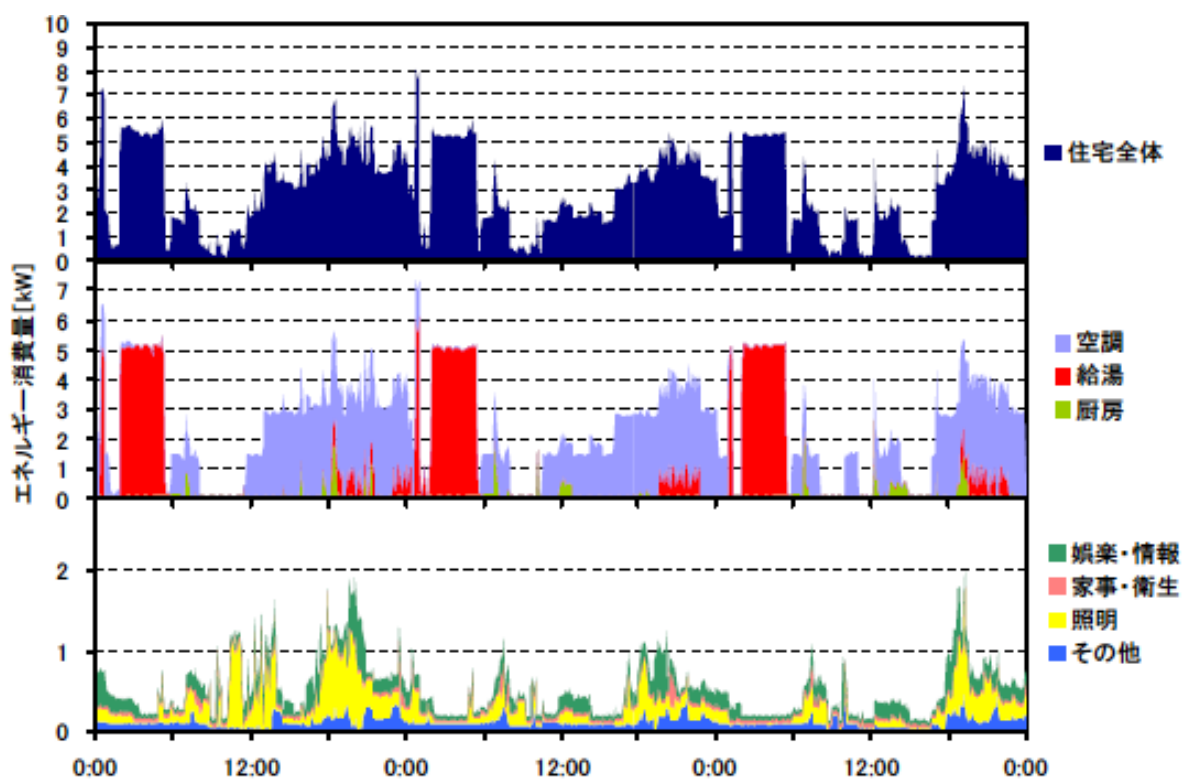

冬季の大分類用途別エネルギー消費量（最寒日を含む3日間）(九州・沖縄戸建06)

冬季の大分類用途別エネルギー消費量（2003年1月22日～24日）(九州・沖縄戸建06)