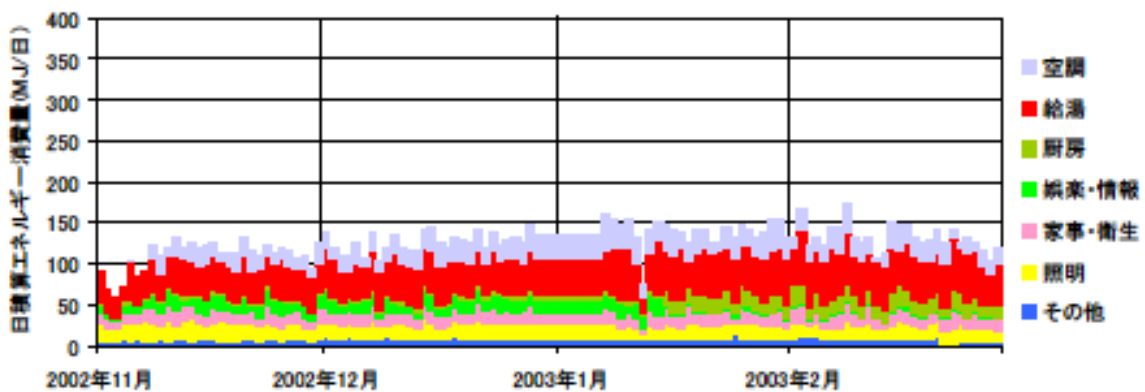

日積算エネルギー消費量(九州・沖縄集合01)

日積算エネルギー消費量(2002年11月~2004年1月)(九州・沖縄集合01)