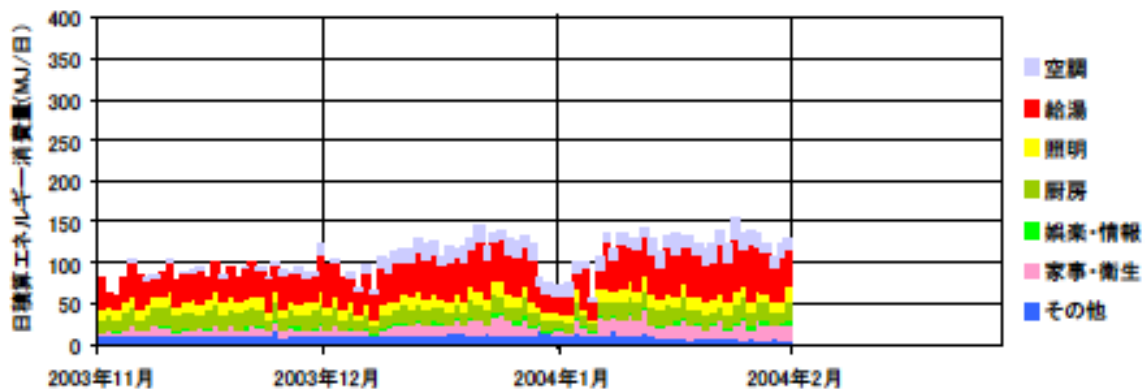

日積算エネルギー消費量(九州・沖縄集合01)

日積算エネルギー消費量(2002年11月~2004年1月)(九州・沖縄集合01)