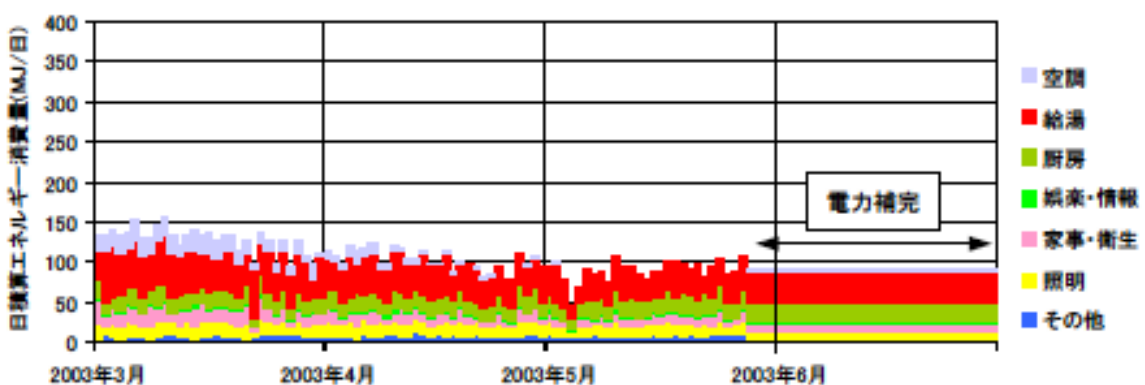

日積算エネルギー消費量(九州・沖縄集合01)

日積算エネルギー消費量(2002年11月~2004年1月)(九州・沖縄集合01)