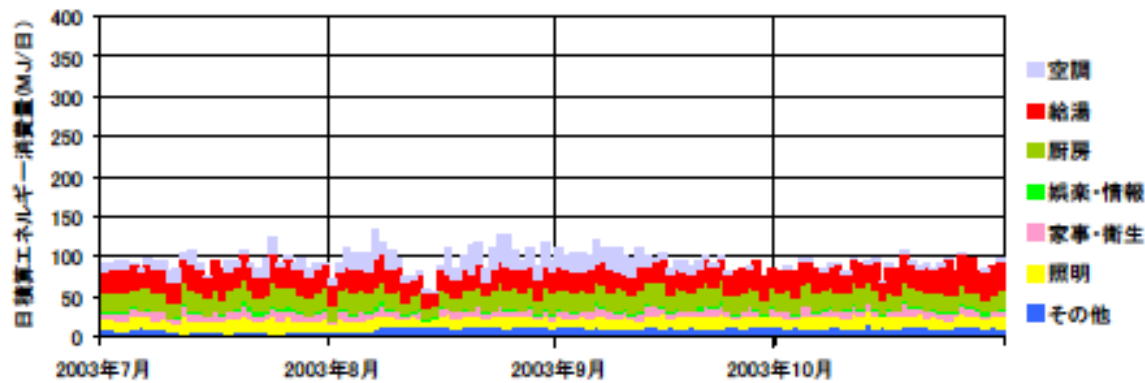

日積算エネルギー消費量(九州・沖縄集合01)

日積算エネルギー消費量(2002年11月~2004年1月)(九州・沖縄集合01)