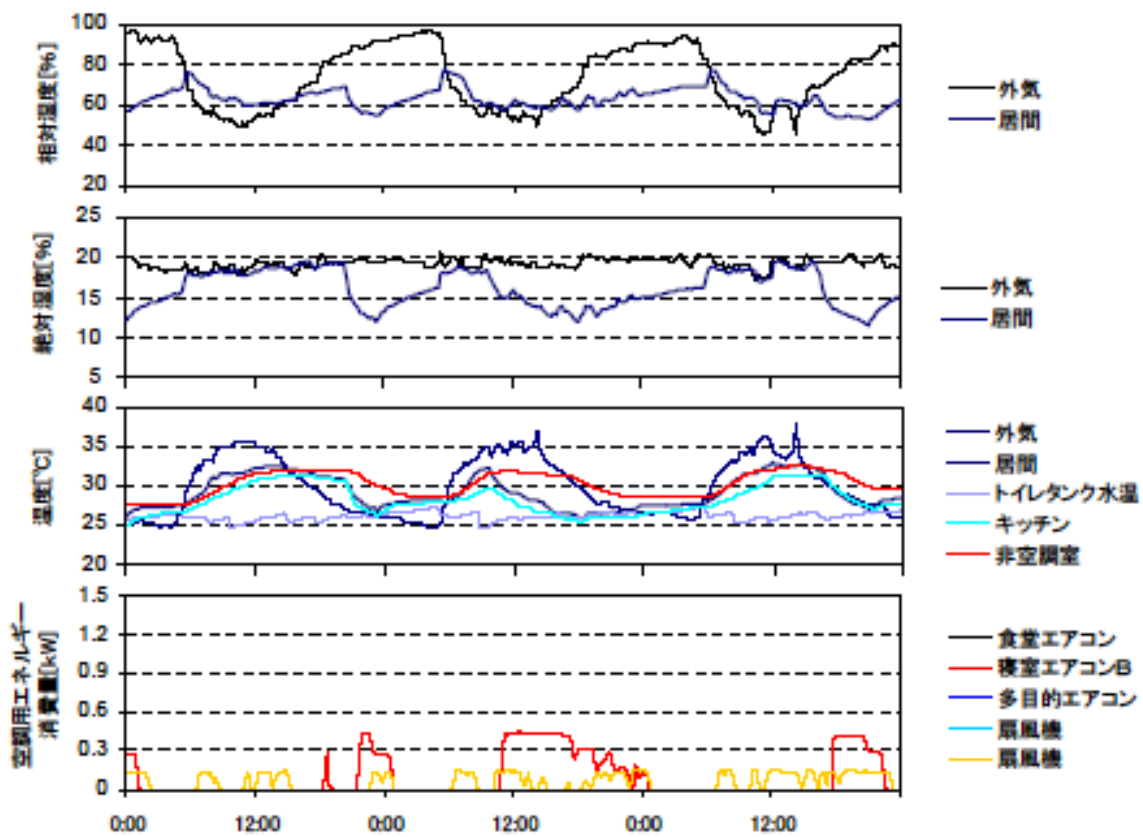

夏季の温湿度と空調用エネルギー消費量（最暑日を含む3日間）(九州・沖縄集合01)

夏季の温湿度と空調用エネルギー消費量（2003年8月19日～21日）(九州・沖縄集合01)