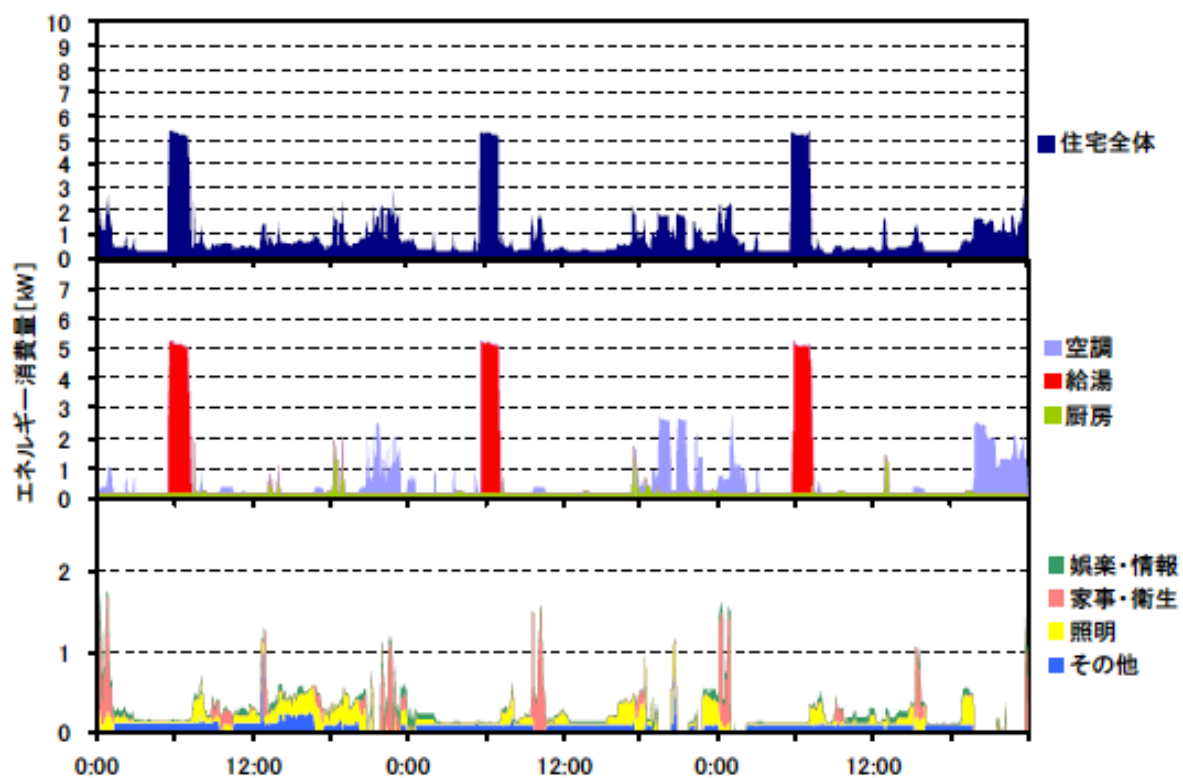

夏季の大分類用途別エネルギー消費量（最暑日を含む3日間）(九州・沖縄集合01)

夏季の大分類用途別エネルギー消費量（2003年7月9日～11日）(九州・沖縄集合01)