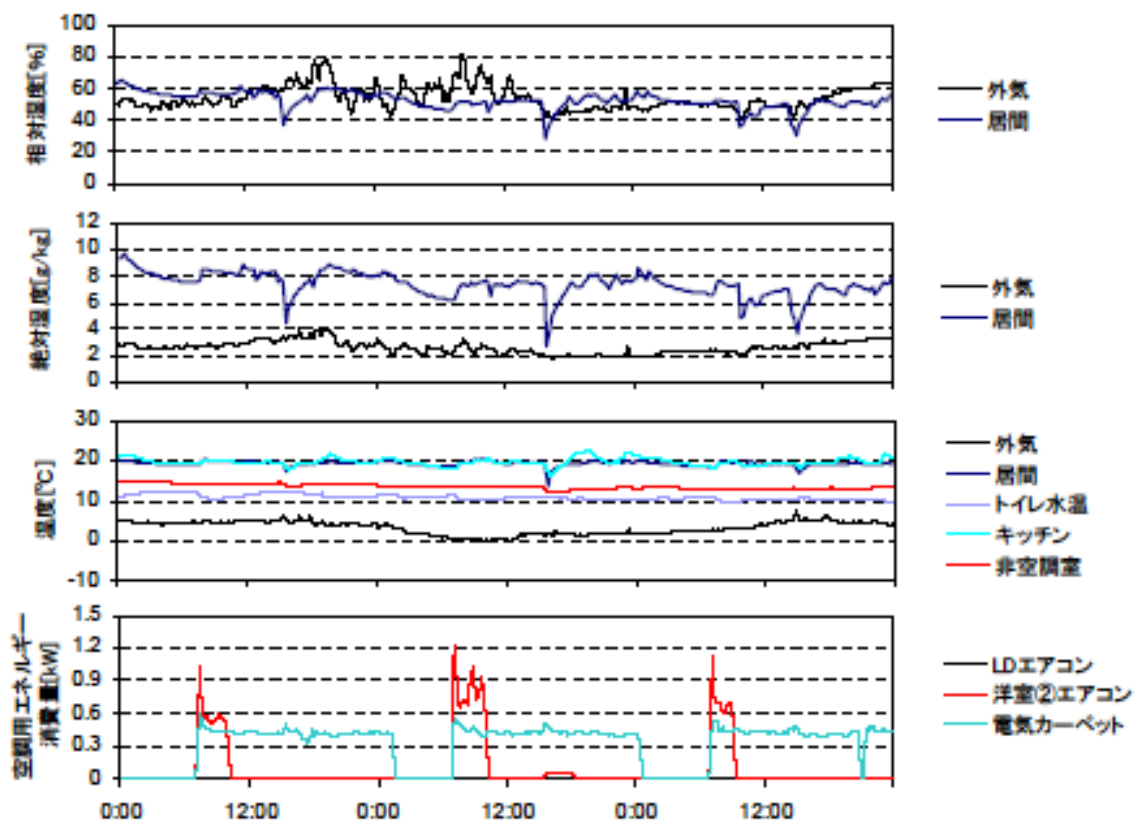

冬季の温湿度と空調用エネルギー消費量（最寒日を含む3日間）(九州・沖縄集合01)

冬季の温湿度と空調用エネルギー消費量（2003年1月28日～30日）(九州・沖縄集合01)