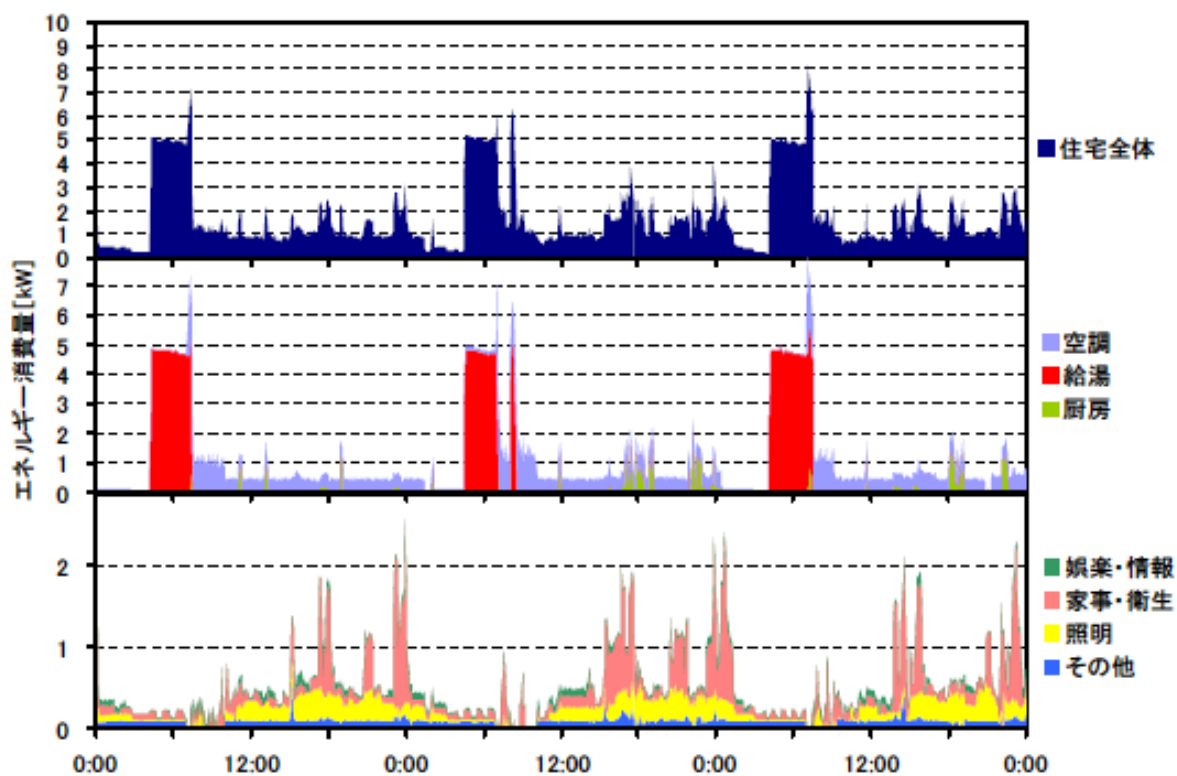

冬季の大分類用途別エネルギー消費量（最寒日を含む3日間）(九州・沖縄集合01)

冬季の大分類用途別エネルギー消費量（2003年1月28日～30日）(九州・沖縄集合01)