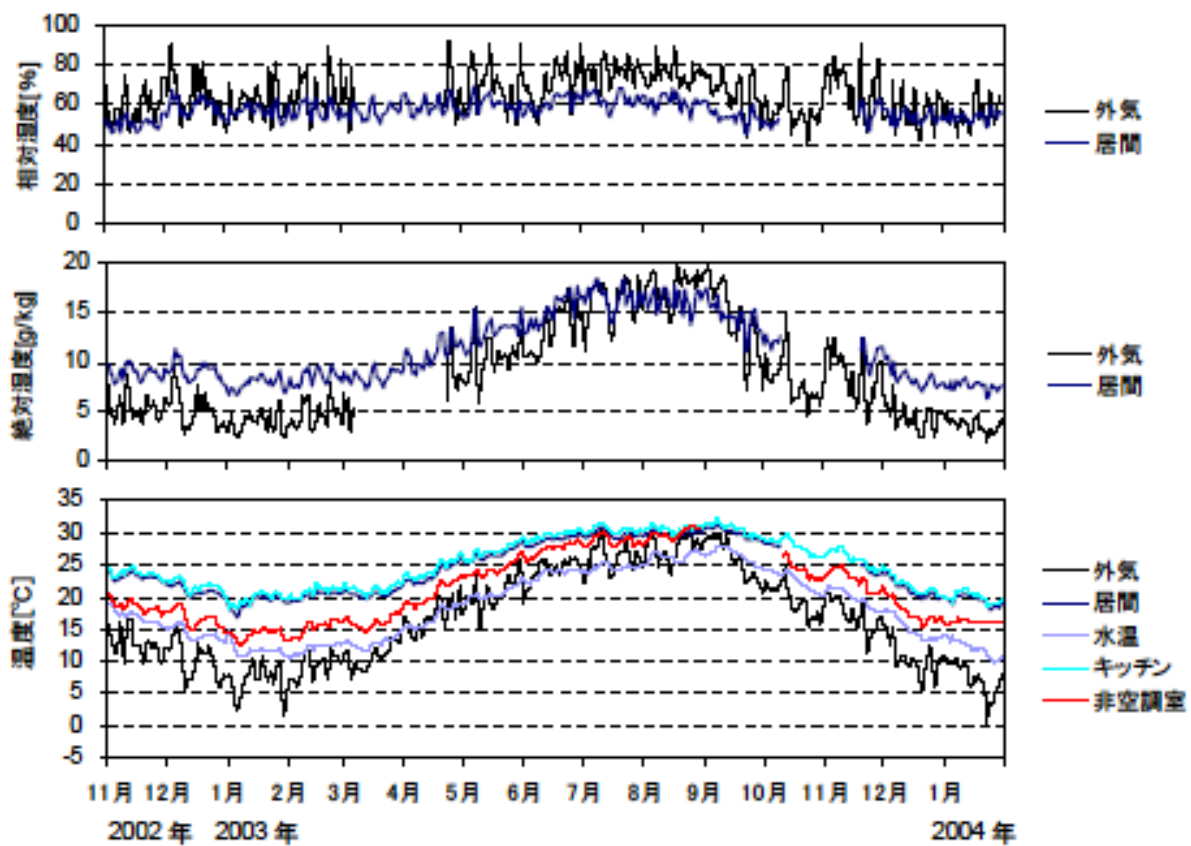

日平均温湿度(九州・沖縄集合 01)

日平均温湿度 (2002年11月～2004年1月)(九州・沖縄集合 01)