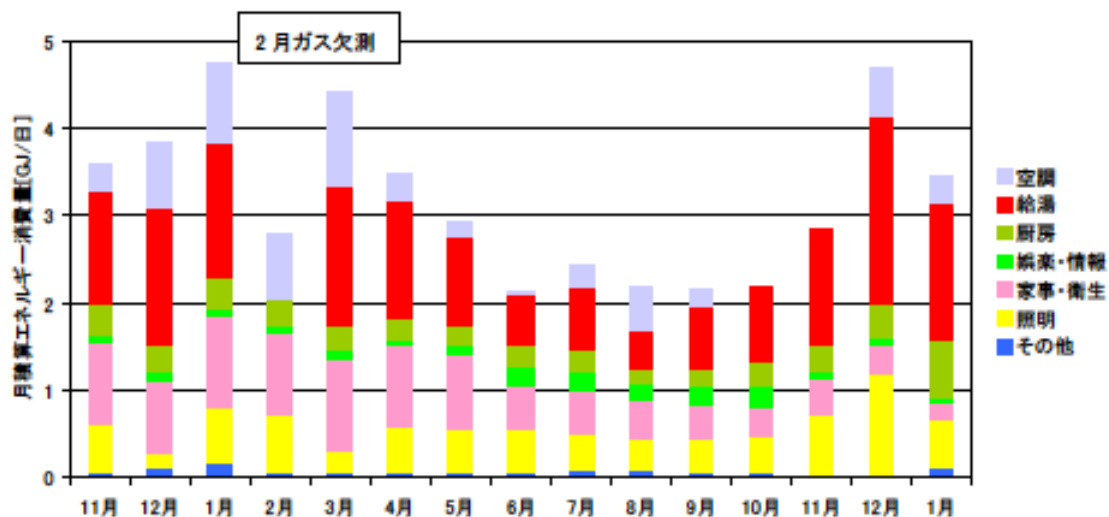

月積算エネルギー消費量(九州・沖縄集合 03)

月積算エネルギー消費量 (2002年11月～2004年1月)(九州・沖縄集合 03)

年間積算エネルギー消費量(九州・沖縄集合 03)

年間積算エネルギー消費量 (2002年12月～2003年11月)(九州・沖縄集合 03)