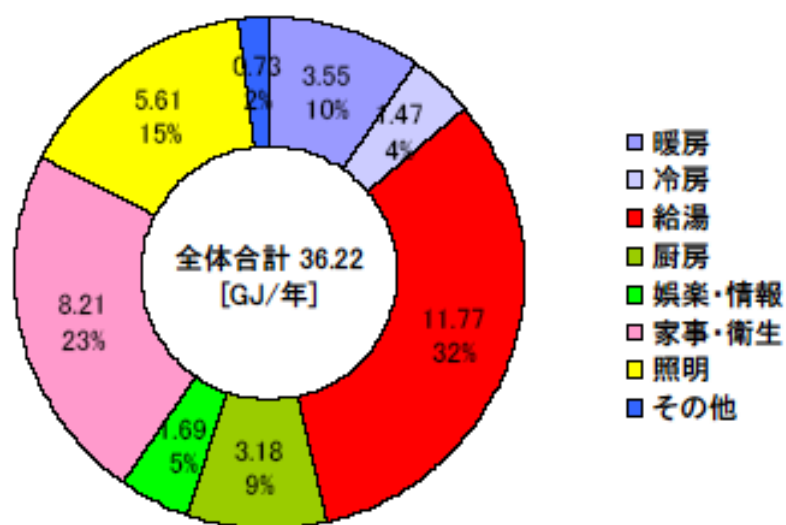

月積算エネルギー消費量(九州・沖縄集合 03)

月積算エネルギー消費量 (2002年11月～2004年1月)(九州・沖縄集合 03)

年間積算エネルギー消費量(九州・沖縄集合 03)

年間積算エネルギー消費量 (2002年12月～2003年11月)(九州・沖縄集合 03)