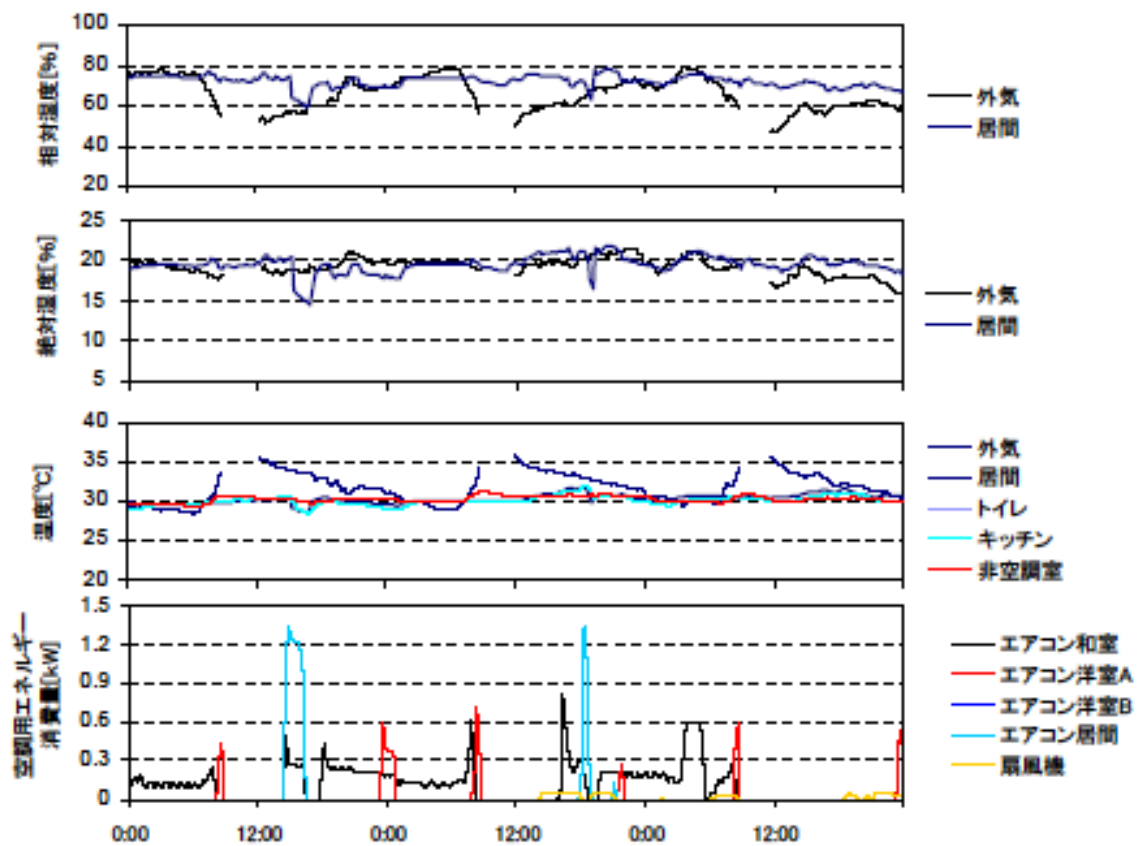

夏季の温湿度と空調用エネルギー消費量（最暑日を含む3日間）(九州・沖縄集合03)

夏季の温湿度と空調用エネルギー消費量（2003年9月2日～4日）(九州・沖縄集合03)