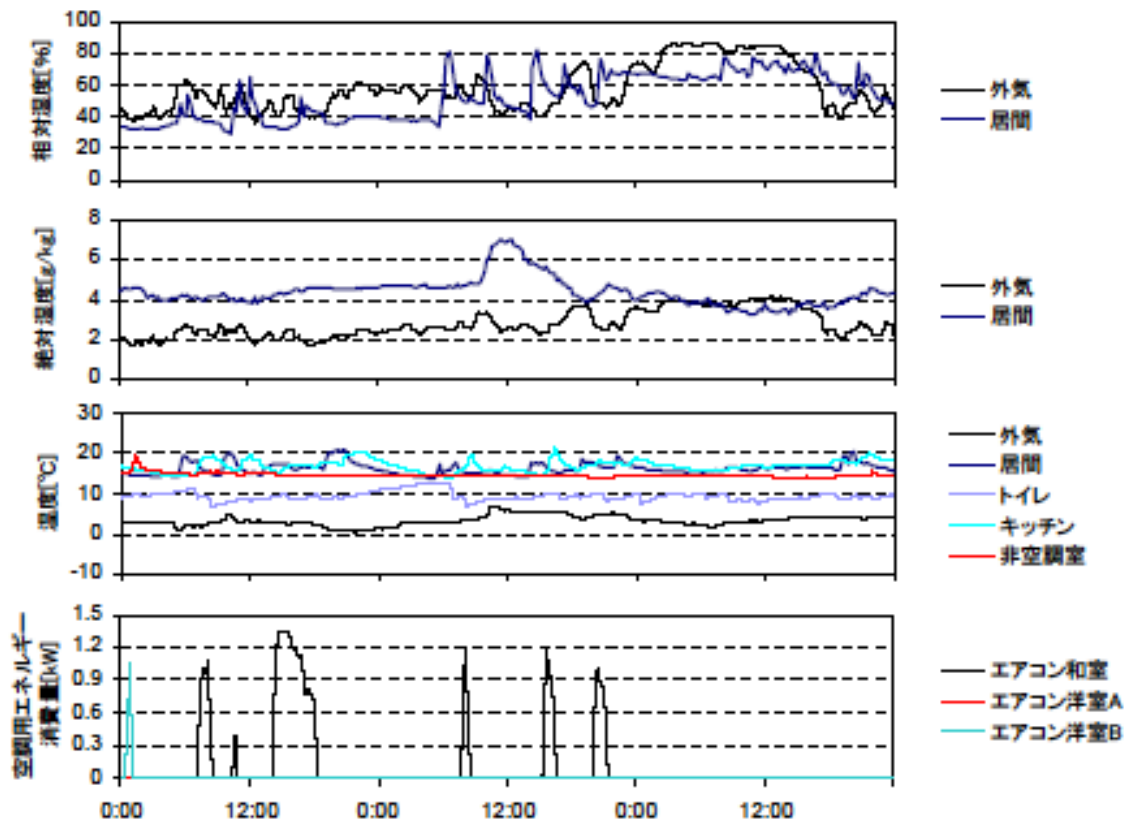

冬季の温湿度と空調用エネルギー消費量（最寒日を含む3日間）(九州・沖縄集合03)

冬季の温湿度と空調用エネルギー消費量（2003年1月28日～30日）(九州・沖縄集合03)