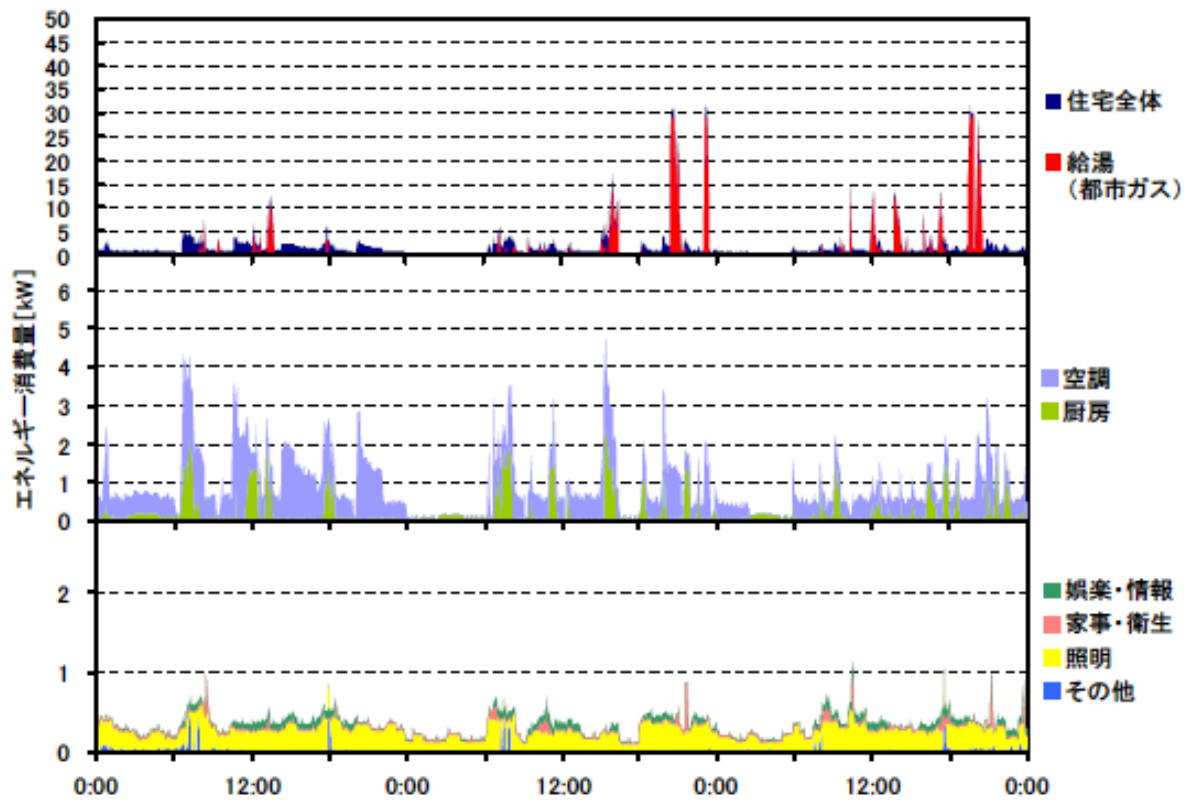

冬季の大分類用途別エネルギー消費量（最寒日を含む3日間）(九州・沖縄集合03)

冬季の大分類用途別エネルギー消費量（2004年1月22日～24日）(九州・沖縄集合03)